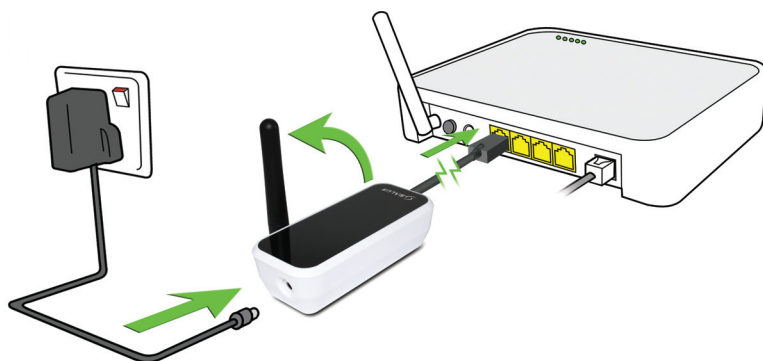

## Internet Termostatat

- Pristup i kontrola Vašeg sistema grejanja i pripreme tople vode preko interneta
- Povežite Vaš PC i smartphone na sistem, koristeći već postojeću internet instalaciju
- Unutrašnja instalacija je bežična (868 Mhz), tako da je instalacija veoma laka
- 3 različita sistema i njihovo podešavanje preko displeja:

**1** Centralno upravljanje jednom zonom grejanja

**2** Centralno upravljanje dve zone grejanja (iT300 senzor za daljinsko upravljanje neophodan za drugu zonu)

**3** Centralno upravljanje jednom zonom grejanja i pripremom tople vode

## iTG 500 Gateway

iTG500 Gateway se preko kratkog kabla (LAN kabl) povezuje na Vaš internet ruter i omogućava internet pristup i kontrolu Vašeg sistema. Dimenzije 90 mm (D) x 40 mm (Š) x 25 mm (V).

## iT500RX Prijemnik za kotao

Ovo je prijemnik koji se povezuje na Vaš kotao i bežičnim putem prima komande od termostata iT500TR.

Pogodan je za razna povezivanja sistema sa kotlovima.

Dimenzije: 150 mm (D) x 100 mm (Š) x 35 mm (V)