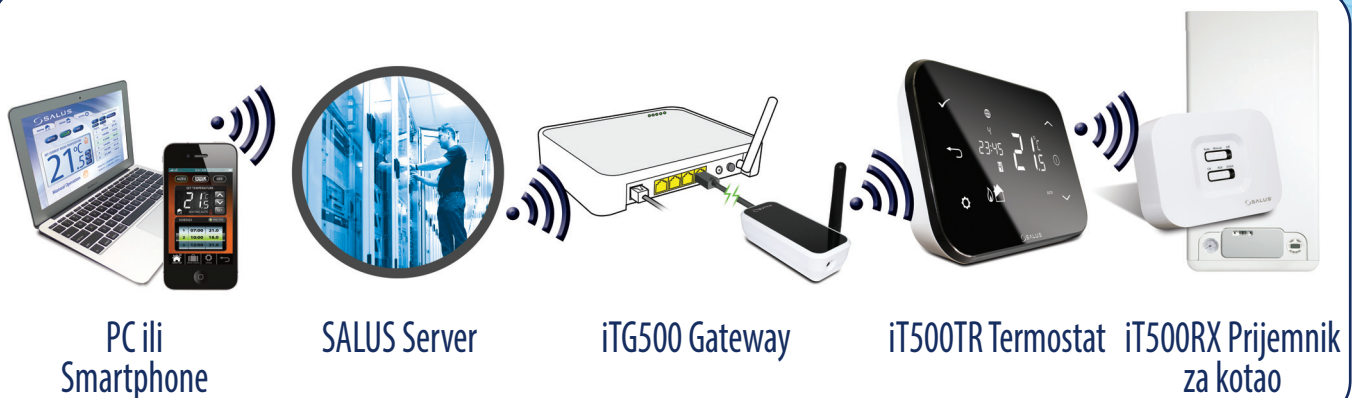

## Internet Termostatat

- Pristup i kontrola Vašeg sistema grejanja i pripreme tople vode preko interneta
- Povežite Vaš PC i smartphone na sistem, koristeći već postojeću internet instalaciju
- Unutrašnja instalacija je bežična (868 Mhz), tako da je instalacija veoma laka
- 3 različita sistema i njihovo podešavanje preko displeja:

**1** Centralno upravljanje jednom zonom grejanja

**2** Centralno upravljanje dve zone grejanja (iT300 senzor za daljinsko upravljanje neophodan za drugu zonu)

**3** Centralno upravljanje jednom zonom grejanja i pripremom tople vode

# Način funkcionisanja...

## iTG 500 Gateway

iTG500 Gateway se preko kratkog kabla (LAN kabl) povezuje na Vaš internet ruter i omogućava internet pristup i kontrolu Vašeg sistema. Dimenzije 90 mm (D) x 40 mm (Š) x 25 mm (V).