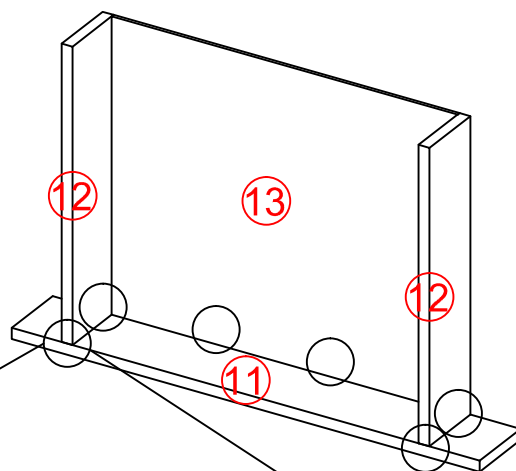

7

2x

oznaka	sraf	kol.
E		12
F		12

8

2x

oznaka	sraf	kol.
A		12