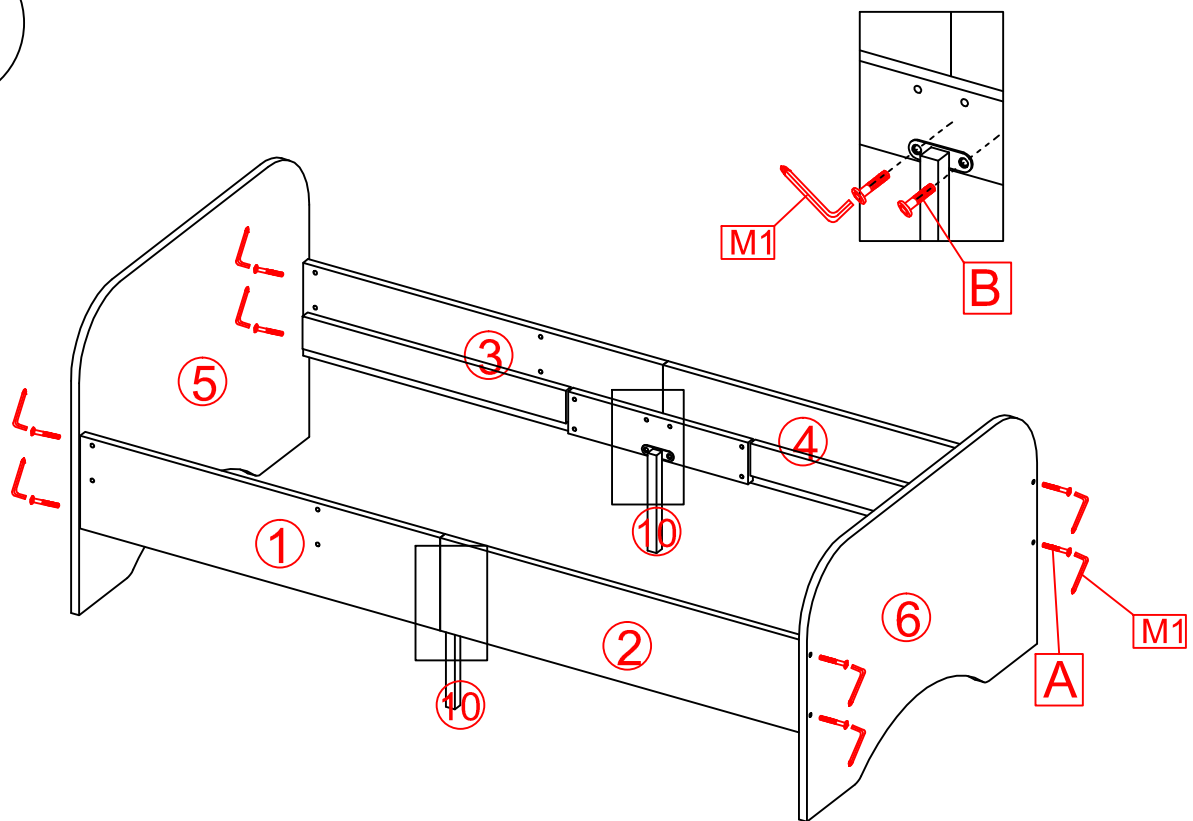

Krevet sa fiokom

oznaka	sraf	kol.
A	 M7x50	36
B	 M6x30	16
C	 M4x15	32
D	 M4x25	26
E		12
F		12
G		4
H		13
I		4
K		8
M1	 M4BANNER	1

letvice

lajsne

1

Montiranje

oznaka	sraf	kol.
A		8

2

Montiranje

oznaka	sraf	kol.
B		12
G		4

3

oznaka	sraf	kol.
A		8
B		4

4

oznaka	sraf	kol.
D		26
H		13

5

oznaka	sraf	kol.
A		8

9

2x

x4

oznaka	sraf	kol.
C		32
K		8