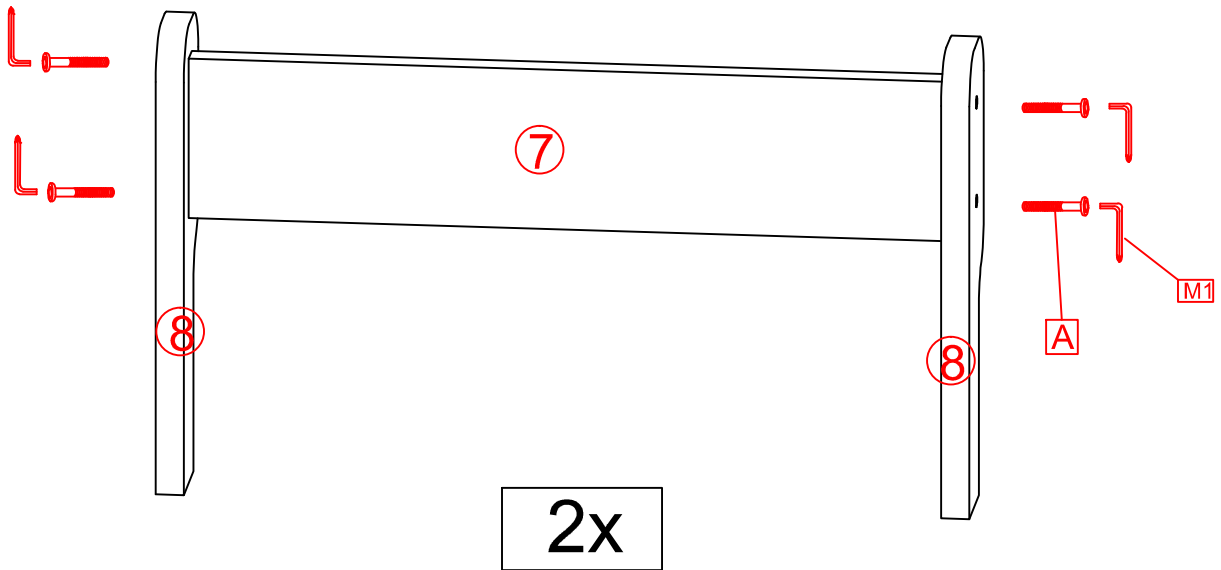

Krevet sa fiokom

oznaka	sraf	kol.
A	 M7x50	36
B	 M6x30	16
C	 M4x15	32
D	 M4x25	26
E		12
F		12
G		4
H		13
I		4
K		8
M1	 M4BANNER	1

letvice

lajsne

1

Montiranje

oznaka	sraf	kol.
A		8

2

Montiranje

oznaka	sraf	kol.
B		12
G		4

3

oznaka	sraf	kol.
A		8
B		4

4

oznaka	sraf	kol.
D		26
H		13

5

oznaka	sraf	kol.
A		8