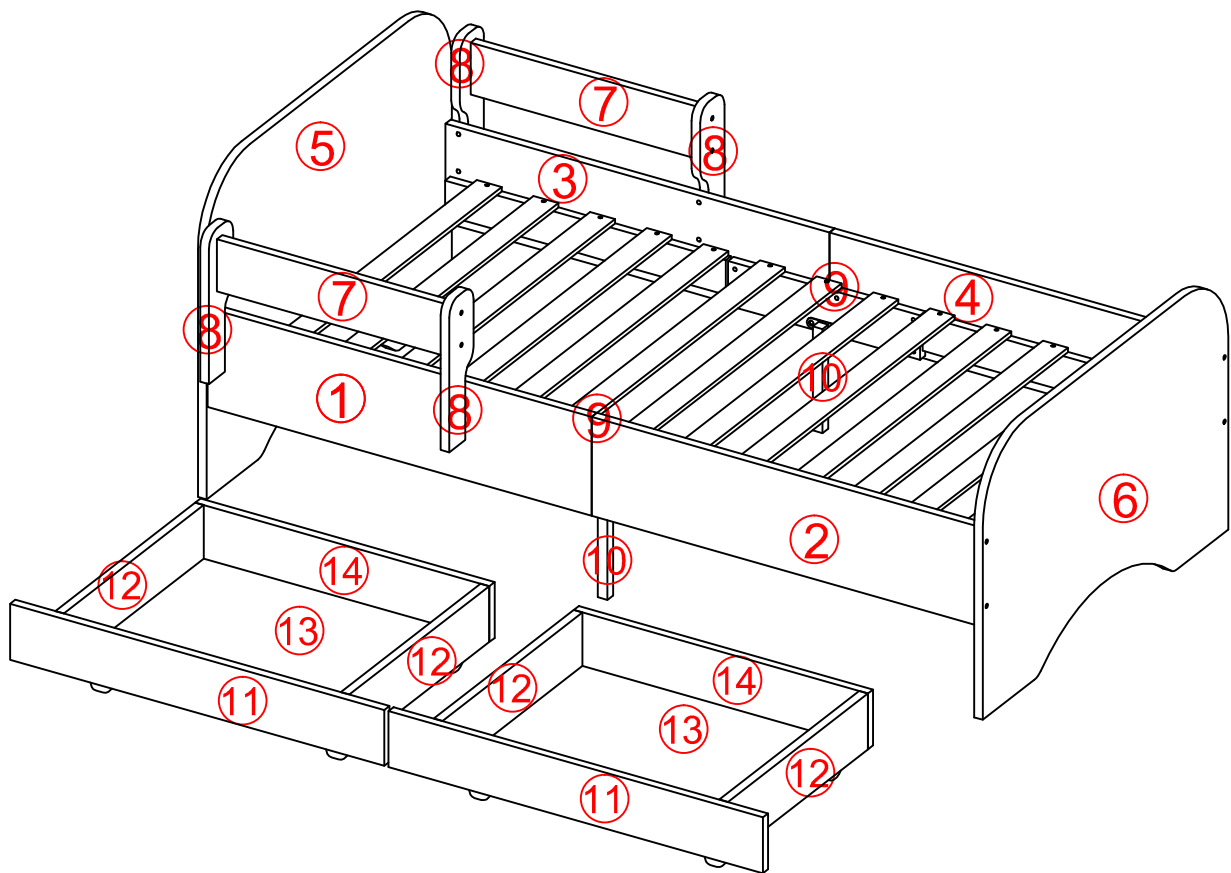

Krevet sa fiokom

oznaka	sraf	kol.
A	 M7x50	36
B	 M6x30	16
C	 M4x15	32
D	 M4x25	26
E		12
F		12
G		4
H		13
I		4
K		8
M1	 M4BANNER	1

letvice

lajsne

1

Montiranje

oznaka	sraf	kol.
A		8

2

Montiranje

oznaka	sraf	kol.
B		12
G		4

3

oznaka	sraf	kol.
A		8
B		4

4

oznaka	sraf	kol.
D		26
H		13

5

oznaka	sraf	kol.
A		8