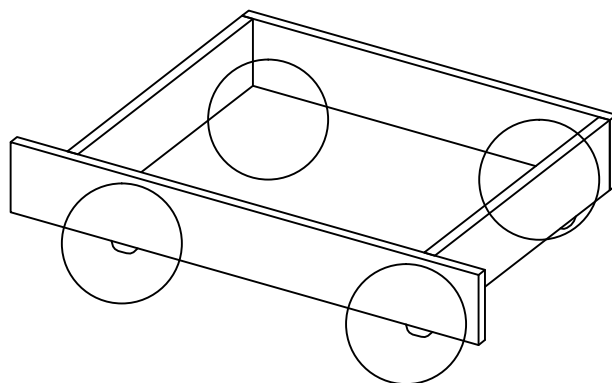

9

2x

x4

oznaka	sraf	kol.
C		32
K		8