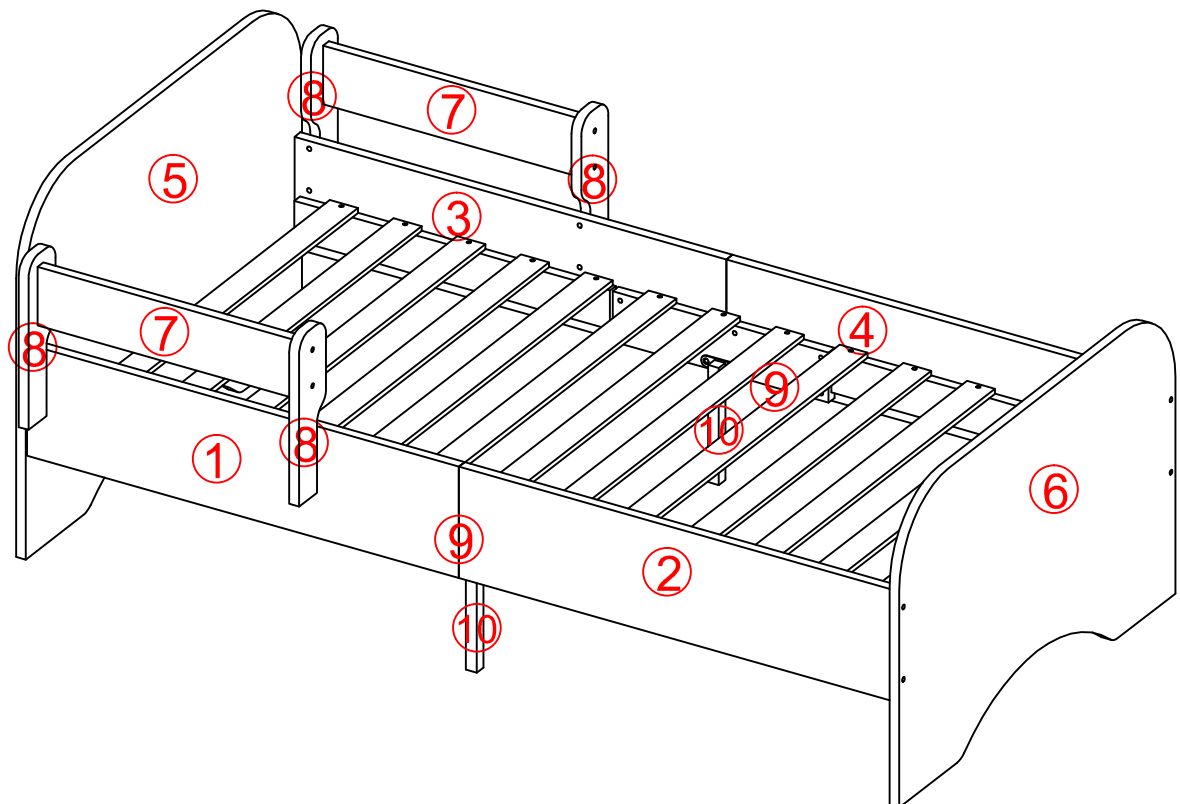

Krevet 1600x800 HM04B

| oznaka | sraf | | kol. |
|--------|---|----------|------|
| A |  | M7x50 | 24 |
| B |  | M6x30 | 16 |
| C |  | M4x25 | 26 |
| D |  | | 4 |
| E |  | | 13 |
| F |  | | 4 |
| M1 |  | M4BANNER | 1 |

lajsne za krevet

1

Montiranje zaštitnog dela

| oznaka | sraf | kol. |
|--------|---|------|
| A |  | 8 |

2

SKLAPANJE KREVETA

| oznaka | sraf | kol. |
|--------|---|------|
| B |  | 12 |
| D |  | 4 |

3