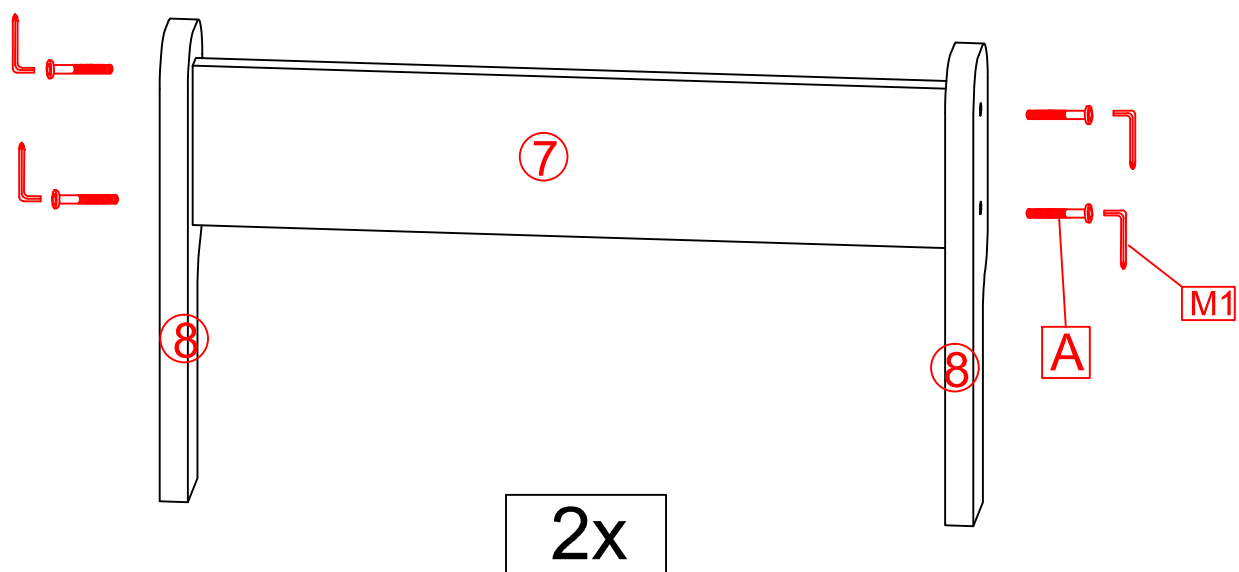

Krevet 1600x800 HM04B

| oznaka | sraf | | kol. |
|--------|---|----------|------|
| A |  | M7x50 | 24 |
| B |  | M6x30 | 16 |
| C |  | M4x25 | 26 |
| D |  | | 4 |
| E |  | | 13 |
| F |  | | 4 |
| M1 |  | M4BANNER | 1 |

lajsne za krevet

1

Montiranje zaštitnog dela

| oznaka | sraf | kol. |
|--------|---|------|
| A |  | 8 |

2

SKLAPANJE KREVETA

| oznaka | sraf | kol. |
|--------|---|------|
| B |  | 12 |
| D |  | 4 |

3