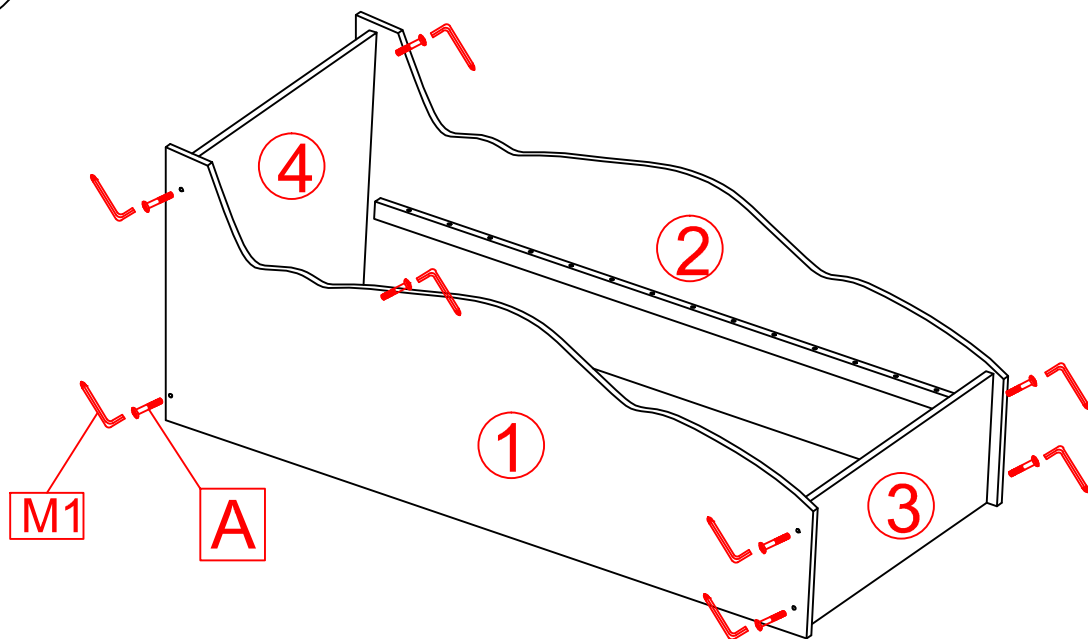

Auto krevet

CB39

oznaka	sraf		kol.
A		M7x50	8
B		M4x25	26
C			13
D			4
M1		M4 BANNER	1

za fiksiranje

letvice

lajsne

1

oznaka	sraf	kol.
A		12