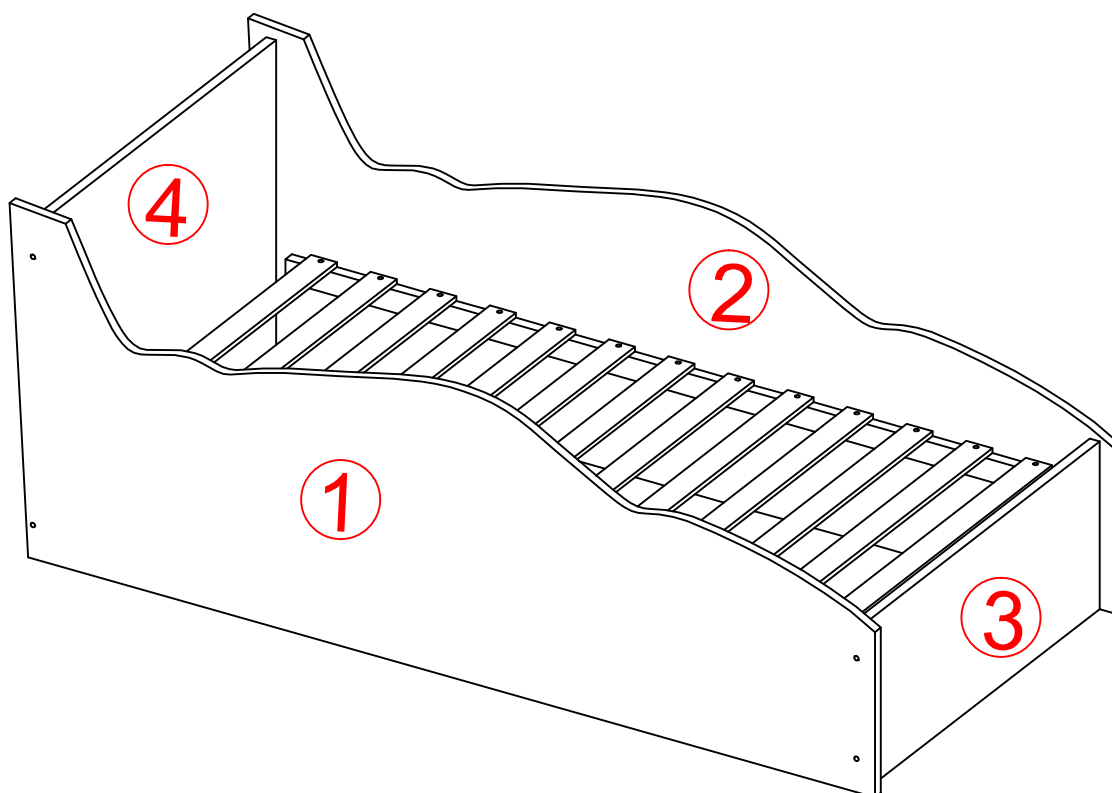

Auto krevet

CB39

oznaka	sraf		kol.
A		M7x50	8
B		M4x25	26
C			13
D			4
M1		M4 BANNER	1

za fiksiranje

letvice

lajsne

1

oznaka	sraf	kol.
A		12