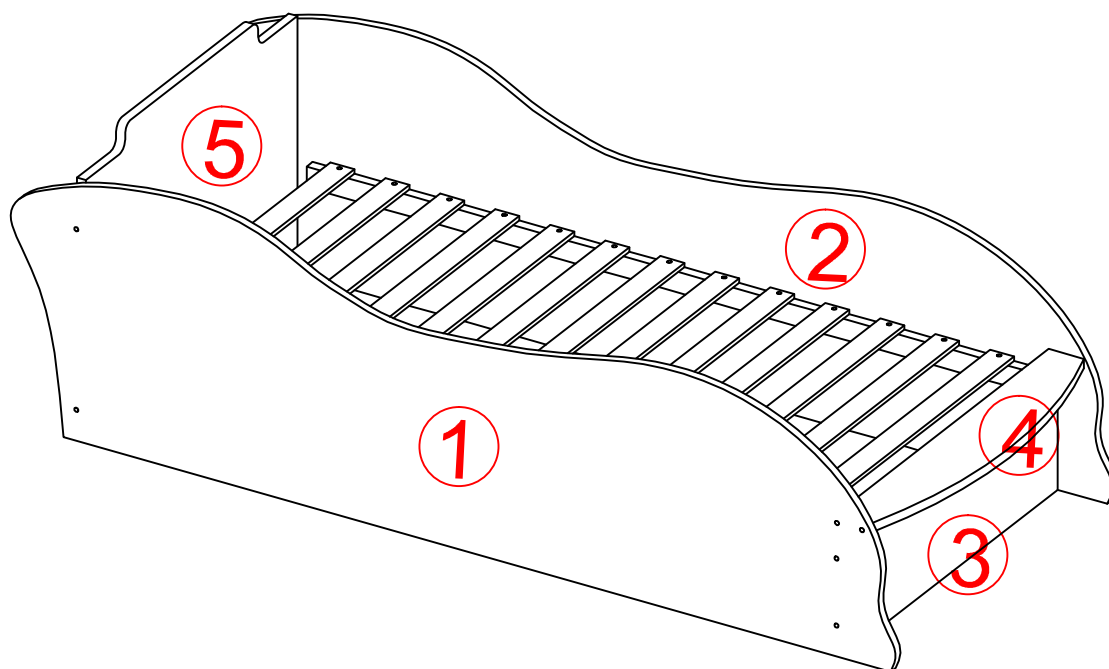

# CB37

oznaka	sraf		kol.
A		M7x50	12
B		M4x25	26
C			13
D			4
M1		M4 BANNER	1

za fiksiranje

letvice

lajsne

1

oznaka	sraf	kol.
A		12

2