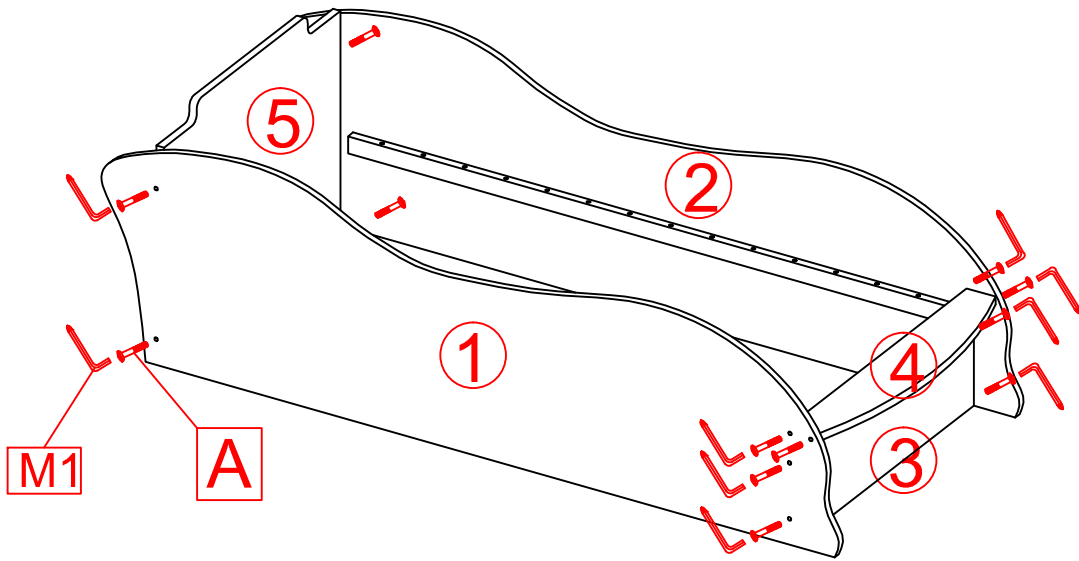

# CB37

oznaka	sraf		kol.
A		M7x50	12
B		M4x25	26
C			13
D			4
M1		M4 BANNER	1

za fiksiranje

letvice

lajsne

1

oznaka	sraf	kol.
A		12

2